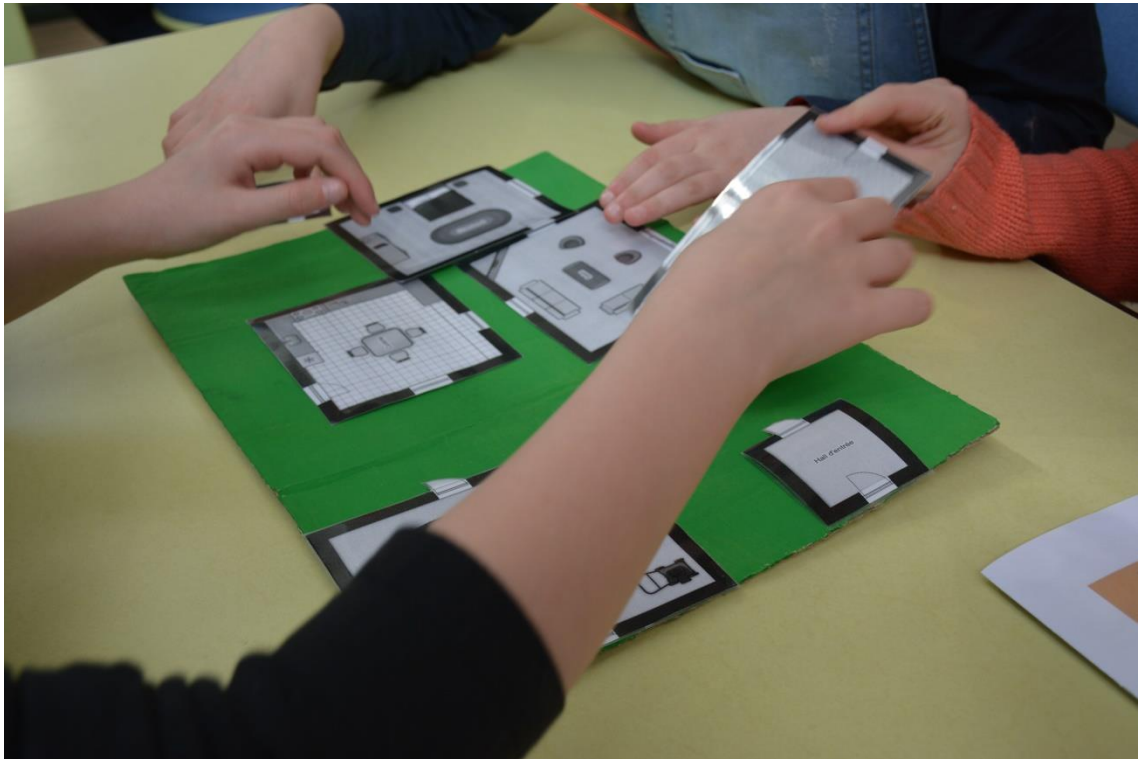

LISTE MATÉRIEL

ATELIER SCIENTIFIQUE

ÉNERGIE ET MODES DE

VIE DURABLES

Matériel à prévoir lors de l'animation virtuelle pour chaque groupe

- 1 emballage alimentaire au choix

- 1 appareil numérique usagé (téléphone, portable, tablette)

- 1 carton rigide au format A3

- Les pièces de la maison découpées

À faire avant l'atelier

- Récouter des emballages alimentaires [ex : brique de jus de fruits, fast-foods, café, brique de soupe, etc...].

- Récouter des outils numériques usagés [smartphone, tablette, petites consoles de jeux].

- Préparer un support en carton de dimension A3 [1 par groupe].

- Imprimer les patrons des pièces de la maison et les découper [pour chaque groupe].